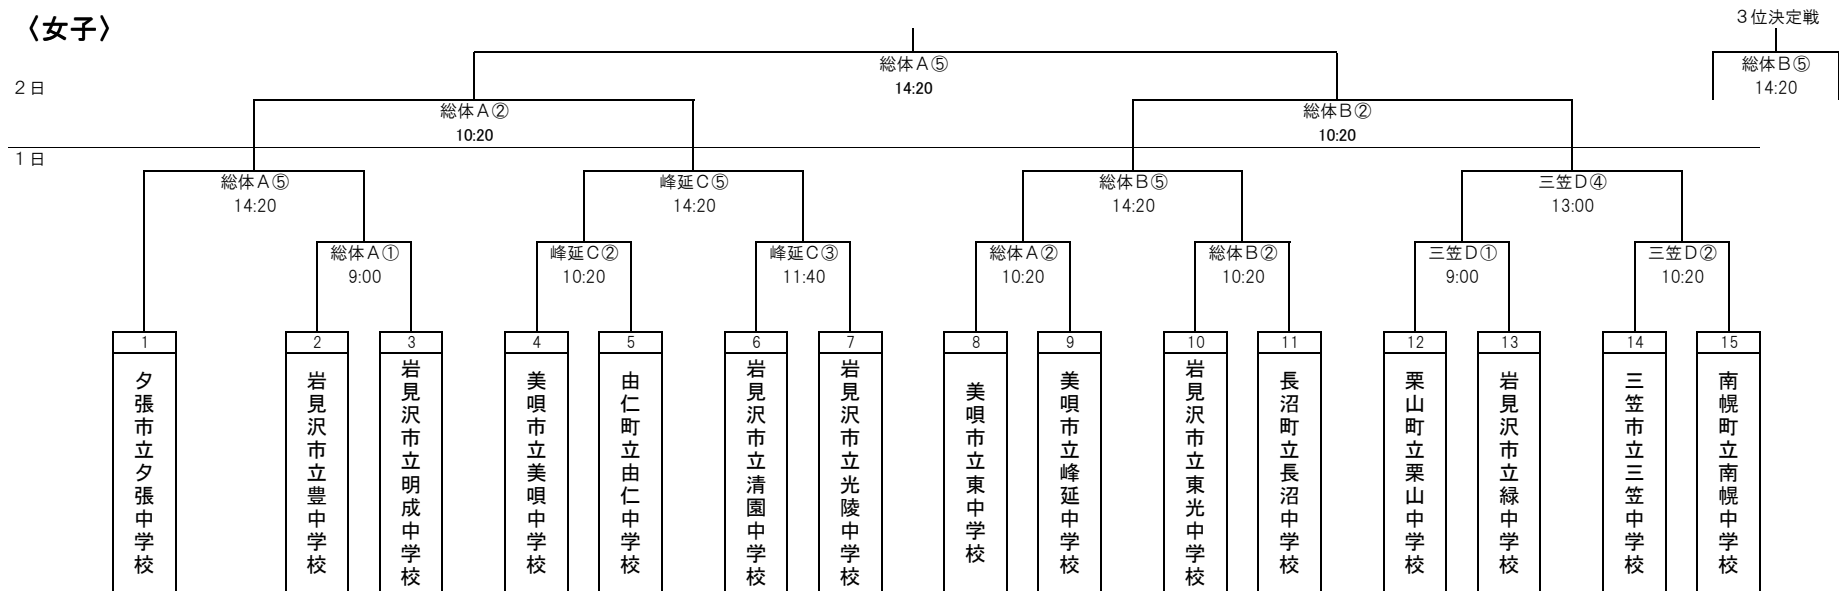

平成26年度 北海道中学校体育大会 南空知中学校バスケットボール競技大会 組み合わせ

〈男子〉

平成26年度 北海道中学校体育大会 南空知中学校バスケットボール競技大会 組み合わせ

〈女子〉

平成26年度 北海道中学校体育大会 南空知中学校バスケットボール競技大会 組み合わせ

第5代表決定戦

(女子)

2日

TOについて

☆1日目

- 第1試合 → 第3試合の両チームから
- 第2試合 → 第1試合の勝ちチーム
- 第3試合 → 第2試合の勝ちチーム
- 第4試合 → 第3試合の勝ちチーム
- 第5試合 → **第4試合の負けチーム**
- 第6試合 → 第5試合の勝ちチーム

※峰延中会場の第4試合と、三笠中会場の
**第3・第4試合は前の試合の負け
 エー!**

☆2日目

(第5代表決定戦がある場合)

- 第1試合 → 第3試合の両チームから (2組)
- 第2試合 → 第1試合の両チームから (2組)
- 第3試合 → 第2試合の両チームから (2組)
- 第4試合 → 第3試合の負けチームから (1組)
- 第5試合 → 第4試合の両チームから (2組)
- 第6試合 → 第5試合の両チームから (2組)

(第5代表決定戦がない場合)

- 女子の試合 → 男子の各チームから (2組)
- 男子の試合 → 女子の各チームから (2組)