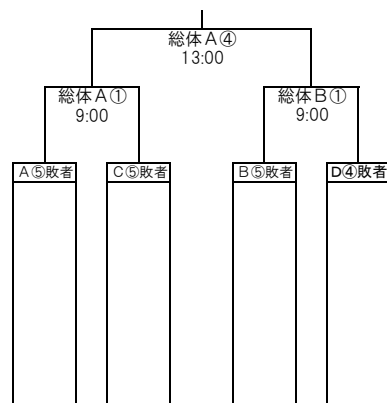

平成26年度 北海道中学校体育大会 南空知中学校バスケットボール競技大会 組み合わせ

〈男子〉

平成26年度 北海道中学校体育大会 南空知中学校バスケットボール競技大会 組み合わせ

〈女子〉

平成26年度 北海道中学校体育大会 南空知中学校バスケットボール競技大会 組み合わせ

第5代表決定戦

(女子)

2日

TOについて

☆1日目

- 第1試合 → 第3試合の両チームから
- 第2試合 → 第1試合の勝ちチーム
- 第3試合 → 第2試合の勝ちチーム
- 第4試合 → 第3試合の勝ちチーム
- 第5試合 → **第4試合の負けチーム**
- 第6試合 → 第5試合の勝ちチーム

※峰延中会場の第4試合と、三笠中会場の
**第3・第4試合は前の試合の負け
 エー!**

☆2日目

(第5代表決定戦がある場合)

- 第1試合 → 第3試合の両チームから (2組)
- 第2試合 → 第1試合の両チームから (2組)
- 第3試合 → 第2試合の両チームから (2組)
- 第4試合 → 第3試合の負けチームから (1組)
- 第5試合 → 第4試合の両チームから (2組)
- 第6試合 → 第5試合の両チームから (2組)

(第5代表決定戦がない場合)

- 女子の試合 → 男子の各チームから (2組)
- 男子の試合 → 女子の各チームから (2組)