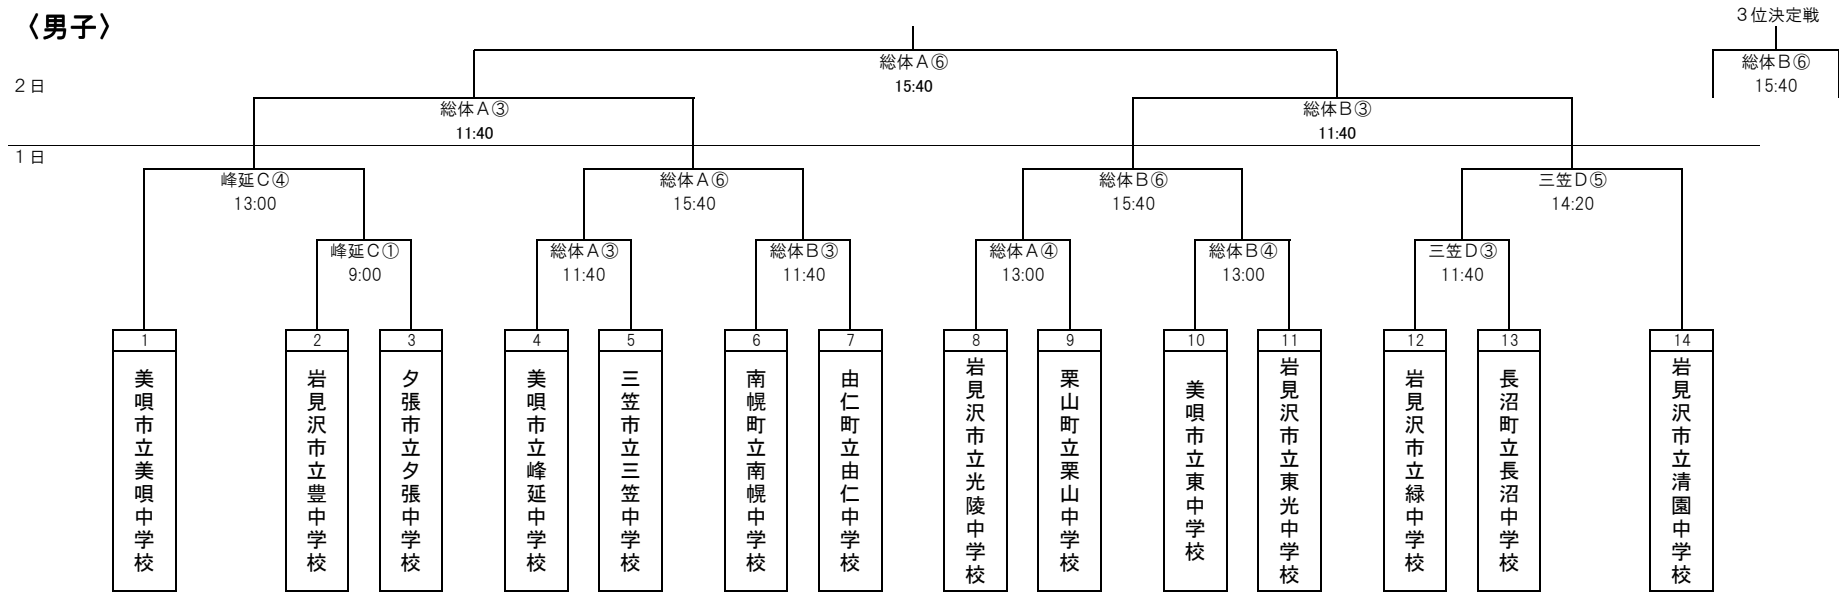

平成26年度 北海道中学校体育大会 南空知中学校バスケットボール競技大会 組み合わせ

〈男子〉

平成26年度 北海道中学校体育大会 南空知中学校バスケットボール競技大会 組み合わせ

〈女子〉

平成26年度 北海道中学校体育大会 南空知中学校バスケットボール競技大会 組み合わせ

第5代表決定戦

(女子)

2日

TOについて

☆1日目

- 第1試合 → 第3試合の両チームから
- 第2試合 → 第1試合の勝ちチーム
- 第3試合 → 第2試合の勝ちチーム
- 第4試合 → 第3試合の勝ちチーム
- 第5試合 → **第4試合の負けチーム**
- 第6試合 → 第5試合の勝ちチーム

※峰延中会場の第4試合と、三笠中会場の
**第3・第4試合は前の試合の負け
 エー!**

☆2日目

(第5代表決定戦がある場合)

- 第1試合 → 第3試合の両チームから (2組)
- 第2試合 → 第1試合の両チームから (2組)
- 第3試合 → 第2試合の両チームから (2組)
- 第4試合 → 第3試合の負けチームから (1組)
- 第5試合 → 第4試合の両チームから (2組)
- 第6試合 → 第5試合の両チームから (2組)

(第5代表決定戦がない場合)

- 女子の試合 → 男子の各チームから (2組)
- 男子の試合 → 女子の各チームから (2組)