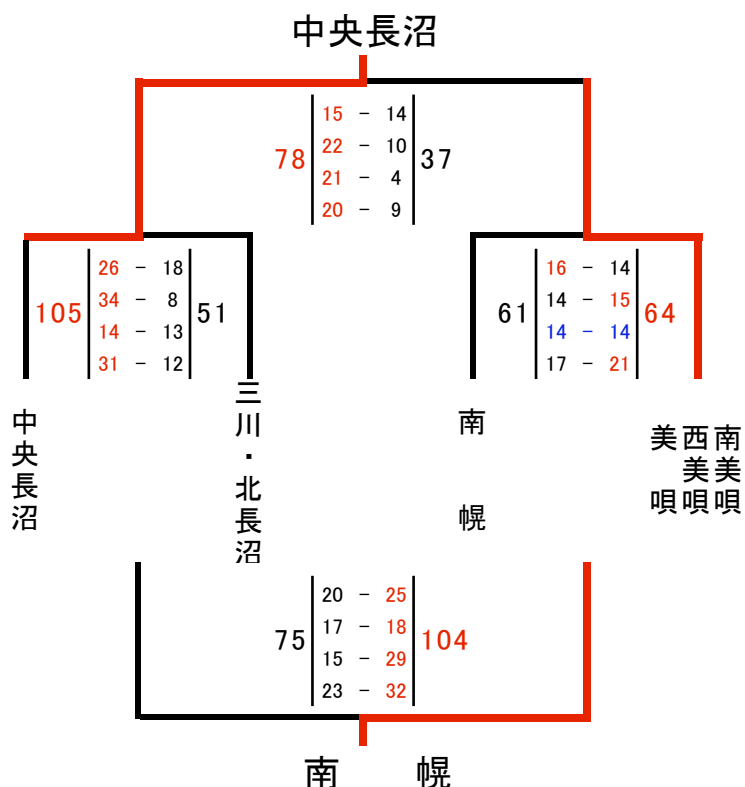

第26回 北海道中学生学年別1年生大会 南空知地区選考会(1月14日)・決勝の結果

☆男子決勝トーナメント結果(長沼スポーツセンター)

☆女子決勝リーグ結果(長沼スポーツセンター)

	東・南美唄		南 幌		美 唄		結果	順位
東 南美唄	60		49		55		1勝1負	1位
南 幌								
美 唄	61		52		59		1勝1負	2位

* 順位はゴールアヴェレージにより決定

<最終結果>

	男子	女子
優 勝	長沼町立中央長沼中学校	東・南美唄合同チーム
準優勝	美唄・西美唄・南美唄合同チーム	美唄市立美唄中学校
3 位	南幌町立南幌中学校	南幌町立南幌中学校

第26回 北海道中学生学年別1年生大会 南空知地区選考会(1月13日)・男子予選の結果

☆Aブロック(長沼スポーツセンター)

	中央長沼			東・峰延			岩見沢東光			結果	順位			
中央長沼	/			166	46-0 49-2 43-5 28-4	11	110	39-7 22-8 30-2 19-6	23	2勝0負	1位			
東峰延				11	0-46 2-49 5-43 4-28	166	/			28	7-19 6-19 5-23 10-22	83	2勝0負	3位
岩見沢東光				23	7-39 8-22 2-30 6-19	110				83	19-7 19-6 23-5 22-10	28	1勝1負	2位

☆Bブロック(長沼スポーツセンター)

	三川・北長沼			清水沢・千代田			由 仁			結果	順位			
三川北長沼	/			102	20-14 28-8 29-17 25-14	53	143	28-6 34-2 32-3 49-2	13	2勝0負	1位			
清水沢千代田				53	14-20 8-28 17-29 14-25	102	/			46	12-17 17-16 8-16 9-8	57	2勝0負	3位
由 仁				13	6-28 2-34 3-32 2-49	143				57	17-12 16-17 16-8 8-9	46	1勝1負	2位