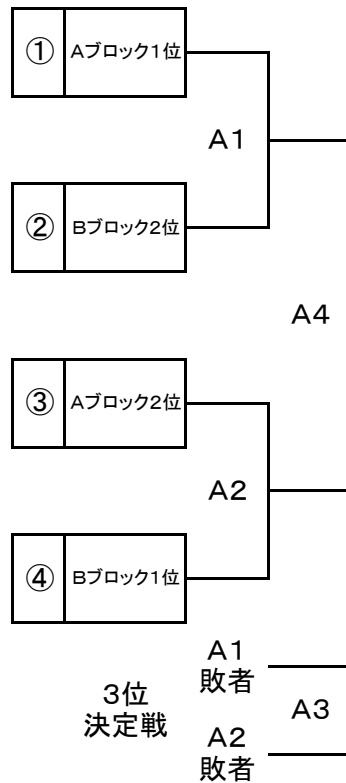

### ⑥組み合わせ

別記

- (予選リーグ：南空知地区1位と3位と北空知地区2位 北空知地区1位と3位と南空知地区2位)  
(決勝トーナメント：予選リーグ上位2位 3位決定戦を行う)

大会についての連絡先

〒068-0833 岩見沢市志文町927-5 T E L 0126-22-4859 F A X 0126-22-4950  
岩見沢市立清園中学校内 長崎卓也 (南空知地区ジュニアバスケットボール連盟 事務局長)

組み合わせ

女子

【1日目】会場： 中学校

予選 A ブロック	1	滝川明苑 (北1位)
	2	美唄東 (南2位)
	3	川 (北3位)

	滝川明苑	美唄東	川
滝川明苑		A 5	A 1
美唄東			A 3
川			

予選 B ブロック	1	夕張 (南1位)
	2	妹背牛・秩父別・ 一巳 (北2位)
	3	南幌 (南3位)

	夕張	妹背牛・ 秩父別・一巳	南幌
夕張		A 6	A 2
妹背牛・ 秩父別・一巳			A 4
南幌			

【2日目】会場：美唄東中学

男子

【1日目】会場：三笠中学校

予選 C ブロック	1	妹背牛 (北1位)
	2	美唄 (南2位)
	3	滝川江陵 (北3位)

	妹背牛	美唄	滝川江陵
妹背牛		B 5	B 1
美唄			B 3
滝川江陵			