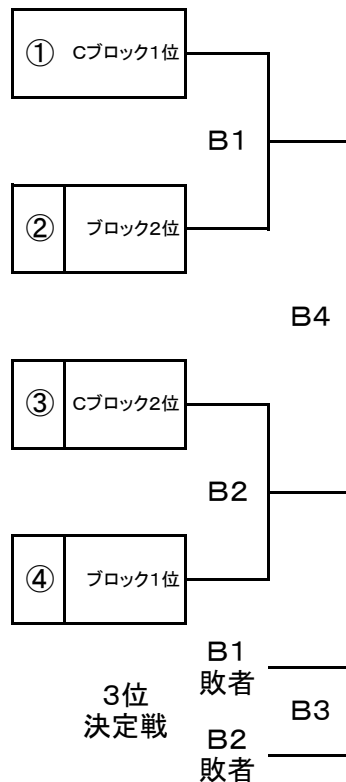

予選 B ブロック	1	夕張 (南1位)
	2	妹背牛・秩父別・ 一巳 (北2位)
	3	南幌 (南3位)

	夕張	妹背牛・ 秩父別・一巳	南幌
夕張		A 6	A 2
妹背牛・ 秩父別・一巳			A 4
南幌			

【2日目】会場：美唄東中学

男子

【1日目】会場：三笠中学校

予選 C ブロック	1	妹背牛 (北1位)
	2	美唄 (南2位)
	3	滝川江陵 (北3位)

	妹背牛	美唄	滝川江陵
妹背牛		B 5	B 1
美唄			B 3
滝川江陵			

予選 ブロック	1	陵 (南1位)
	2	川 (北2位)
	3	(南3位)

	陵	川	
陵		B 6	B 2
川			B 4

【2日目】会場：美唄中学校

校

┌

┌

⋮

┌