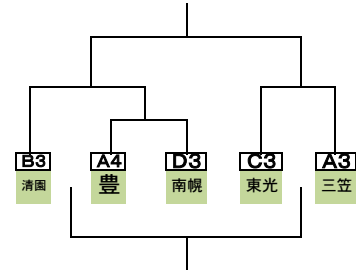

男子1位ブロック

	A1 美唄	B1 長沼	C1 光陵	D1 東	勝負	順位
A1 美唄	-	0	0	0		
B1 長沼	0-0 0-0 0-0	-	0	0		
C1 光陵	0-0 0-0 0-0	0-0 0-0 0-0	-	0		
D1 東	0-0 0-0 0-0	0-0 0-0 0-0	0-0 0-0 0-0	-		

男子2位ブロック

	A2 緑	B2 峰延	C2 栗山	D2 由仁	勝負	順位
A2 緑	-	0	0	0		
B2 峰延	0-0 0-0 0-0	-	0	0		
C2 栗山	0-0 0-0 0-0	0-0 0-0 0-0	-	0		
D2 由仁	0-0 0-0 0-0	0-0 0-0 0-0	0-0 0-0 0-0	-		

男子3・4位ブロック

女子1位ブロック

	E1 由仁	F1 美唄	G1 南幌夕張	H1 光陵	勝負	順位
E1 由仁	-	0	0	0		
F1 美唄	0-0 0-0 0-0	-	0	0		
G1 南幌夕張	0-0 0-0 0-0	0-0 0-0 0-0	-	0		
H1 光陵	0-0 0-0 0-0	0-0 0-0 0-0	0-0 0-0 0-0	-		

女子2位ブロック

	E2 清園	F2 栗山	G2 明成	H2 東	勝負	順位
E2 清園	-	0	0	0		
F2 栗山	0-0 0-0 0-0	-	0	0		
G2 明成	0-0 0-0 0-0	0-0 0-0 0-0	-	0		
H2 東	0-0 0-0 0-0	0-0 0-0 0-0	0-0 0-0 0-0	-		