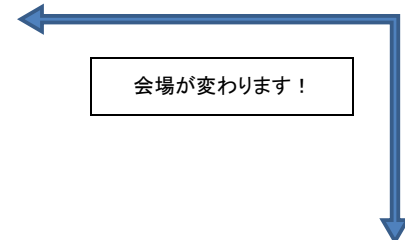

27日(土) 男子 3・4位 ブロック 女子 2位 ブロック

試合時間	Cコート 岩見沢市立東光中学校		
	コート主任 内藤 竜治		
	淡色	濃色	TO
① 9:00~	豊	南幌	③3名ずつ
② 10:20~	清園	栗山	明成
③ 11:40~	東光	三笠	①勝ち
④ 13:00~	東	明成	栗山
⑤ 14:20~	清園	①勝	③勝ち
⑥ 15:40~	栗山	東	清園
※⑦ 17:00~	南幌	東光	後日連絡